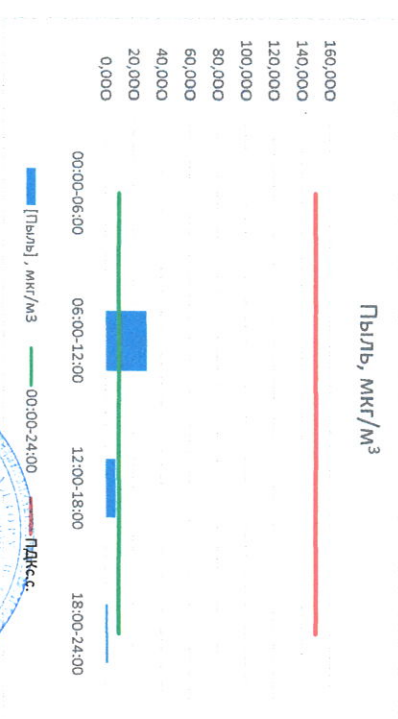

*[Signature]*

Ю.П. Евсеев

Начальник лаборатории

*[Signature]*

С.В. Вобкова

Отчёт о состоянии атмосферного воздуха за 30.07.2022

Направление ветра	[NO], мкг/м³	[NO2], мкг/м³	[CO], мг/м³	[SO2], мкг/м³	[Пыль], мкг/м³	
00:00-06:00	ЮЮВ 152	23,645	19,372	0,140	0,632	0,017
06:00-12:00	ЮОЗ 242	1,775	11,697	0,228	0,387	29,550
12:00-18:00	ЮОЗ 245	0,011	7,969	0,156	3,224	7,374
18:00-24:00	ЮОЗ 197	4,848	14,907	0,239	3,189	1,803
00:00-24:00	ЮОЗ 209	7,570	13,486	0,191	1,858	9,686
ПДКсс	-	60,0	40,0	3,0	50,0	150,0