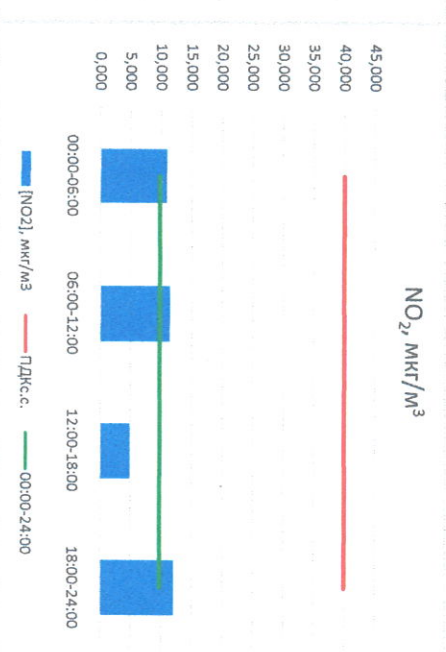

Руководитель филиала ФЦЭТ МИ  
по Смоленской области

Ю.П. Евсеев

Начальник отдела - завлующий  
лабораторией

С.В. Бобкова

Отчет о состоянии атмосферного воздуха за 31.07.2022

Направление ветра	[NO <sub>x</sub> ], мкг/м <sup>3</sup>	[NO <sub>2</sub> ], мкг/м <sup>3</sup>	[CO], мг/м <sup>3</sup>	[SO <sub>2</sub> ], мкг/м <sup>3</sup>	[Пыль], мкг/м <sup>3</sup>
Ю	2,728	10,894	0,200	3,134	0,032
ЮЗ	0,870	11,432	0,237	3,056	31,979
ЗСЗ	0,000	4,889	0,153	0,023	7,176
ЮЗ	1,541	12,057	0,237	0,000	1,379
ЮС	1,285	9,818	0,206	1,553	10,141
ПДК <sub>с.с.</sub>	60,0	40,0	3,0	50,0	150,0