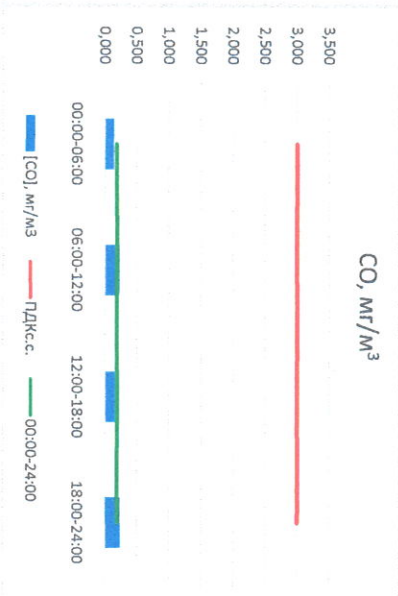

*[Signature]*

Ю.П. Евсеев

Начальник лаборатории

*[Signature]*

С.В. Вобкова

Отчёт о состоянии атмосферного воздуха за 30.07.2022

Направление ветра	[NO], мкг/м³	[NO2], мкг/м³	[CO], мг/м³	[SO2], мкг/м³	[Пыль], мкг/м³	
00:00-06:00	ЮЮВ 152	23,645	19,372	0,140	0,632	0,017
06:00-12:00	ЮОЗ 242	1,775	11,697	0,228	0,387	29,550
12:00-18:00	ЮОЗ 245	0,011	7,969	0,156	3,224	7,374
18:00-24:00	ЮОЗ 197	4,848	14,907	0,239	3,189	1,803
00:00-24:00	ЮОЗ 209	7,570	13,486	0,191	1,858	9,686
ПДКсс	-	60,0	40,0	3,0	50,0	150,0

Руководитель филиала ФЦЭТ МИ  
по Смоленской области

Ю.П. Евсеев

Начальник отдела - завлующий  
лабораторией

С.В. Бобкова

Отчет о состоянии атмосферного воздуха за 31.07.2022

Направление ветра	[NO <sub>x</sub> ], мкг/м <sup>3</sup>	[NO <sub>2</sub> ], мкг/м <sup>3</sup>	[CO], мг/м <sup>3</sup>	[SO <sub>2</sub> ], мкг/м <sup>3</sup>	[Пыль], мкг/м <sup>3</sup>
Ю	2,728	10,894	0,200	3,134	0,032
ЮЗ	0,870	11,432	0,237	3,056	31,979
ЗСЗ	0,000	4,889	0,153	0,023	7,176
ЮЗ	1,541	12,057	0,237	0,000	1,379
ЮС	1,285	9,818	0,206	1,553	10,141
ПДК <sub>с.с.</sub>	60,0	40,0	3,0	50,0	150,0