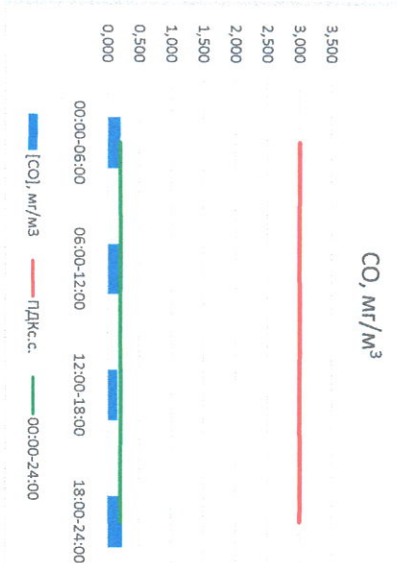

Руководитель филиала ФЦЭТ МИ  
по Смоленской области

Ю.П. Евсеев

Начальник отдела - завлующий  
лабораторией

С.В. Бобкова

Отчет о состоянии атмосферного воздуха за 31.07.2022

Направление ветра	[NO <sub>x</sub> ], мкг/м <sup>3</sup>	[NO <sub>2</sub> ], мкг/м <sup>3</sup>	[CO], мг/м <sup>3</sup>	[SO <sub>2</sub> ], мкг/м <sup>3</sup>	[Пыль], мкг/м <sup>3</sup>
Ю	2,728	10,894	0,200	3,134	0,032
ЮЗ	0,870	11,432	0,237	3,056	31,979
ЗСЗ	0,000	4,889	0,153	0,023	7,176
ЮЗ	1,541	12,057	0,237	0,000	1,379
ЮС	1,285	9,818	0,206	1,553	10,141
ПДК <sub>с.с.</sub>	60,0	40,0	3,0	50,0	150,0