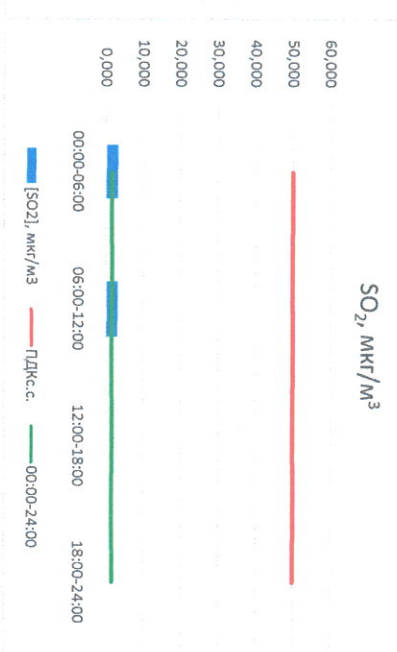

Руководитель филиала ФЦЭТ МИ  
по Смоленской области

Ю.П. Евсеев

Начальник отдела - завлующий  
лабораторией

С.В. Бобкова

Отчет о состоянии атмосферного воздуха за 31.07.2022

Направление ветра	[NO <sub>x</sub> ], мкг/м <sup>3</sup>	[NO <sub>2</sub> ], мкг/м <sup>3</sup>	[CO], мг/м <sup>3</sup>	[SO <sub>2</sub> ], мкг/м <sup>3</sup>	[Пыль], мкг/м <sup>3</sup>
Ю	2,728	10,894	0,200	3,134	0,032
ЮЗ	0,870	11,432	0,237	3,056	31,979
ЗСЗ	0,000	4,889	0,153	0,023	7,176
ЮЗ	1,541	12,057	0,237	0,000	1,379
ЮС	1,285	9,818	0,206	1,553	10,141
ПДК <sub>с.с.</sub>	60,0	40,0	3,0	50,0	150,0