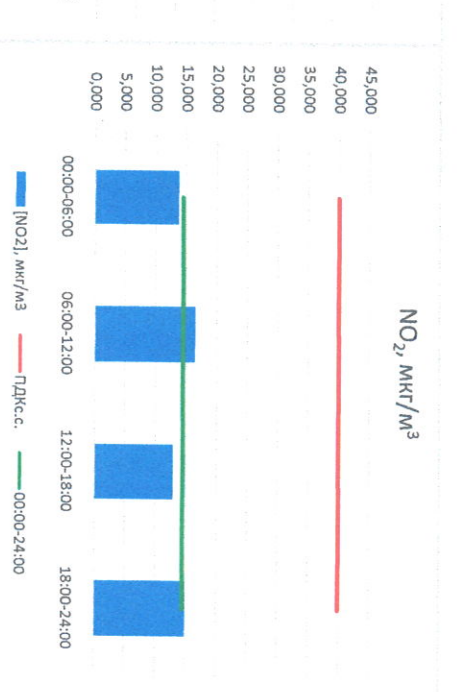

Отчёт о состоянии атмосферного воздуха за 29.07.2022

Направление ветра	[NO <sub>1</sub> ], мкг/м <sup>3</sup>	[NO <sub>2</sub> ], мкг/м <sup>3</sup>	[CO], мкг/м <sup>3</sup>	[SO <sub>2</sub> ], мкг/м <sup>3</sup>	[Пыль], мкг/м <sup>3</sup>
Ю	2,865	13,737	0,113	0,192	0,055
ЮЗ	3,484	16,465	0,201	0,420	39,666
З	1,164	12,906	0,172	0,599	9,109
ЮЗ	6,384	14,899	0,200	0,241	0,996
ЮЗ	3,474	14,502	0,171	0,363	12,457
З	60,0	40,0	3,0	50,0	150,0

*[Signature]*

Ю.П. Евсеев

Начальник лаборатории

*[Signature]*

С.В. Вобкова

Отчёт о состоянии атмосферного воздуха за 30.07.2022

Направление ветра	[NO], мкг/м³	[NO2], мкг/м³	[CO], мг/м³	[SO2], мкг/м³	[Пыль], мкг/м³	
00:00-06:00	ЮЮВ 152	23,645	19,372	0,140	0,632	0,017
06:00-12:00	ЮОЗ 242	1,775	11,697	0,228	0,387	29,550
12:00-18:00	ЮОЗ 245	0,011	7,969	0,156	3,224	7,374
18:00-24:00	ЮОЗ 197	4,848	14,907	0,239	3,189	1,803
00:00-24:00	ЮОЗ 209	7,570	13,486	0,191	1,858	9,686
ПДКсс	-	60,0	40,0	3,0	50,0	150,0