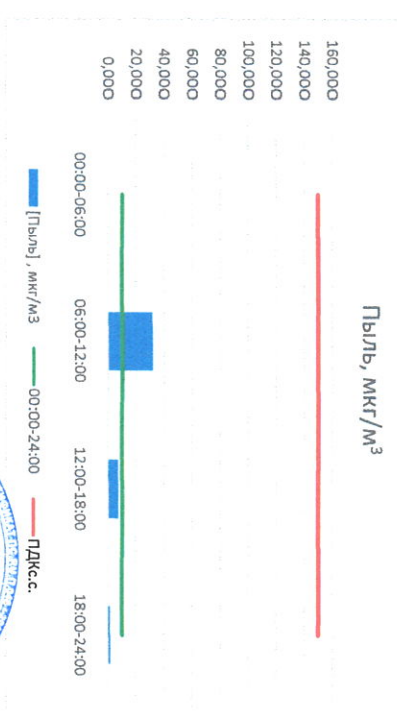

Руководитель филиала ФЦЭТ МИ  
по Смоленской области

Ю.П. Евсеев

Начальник отдела - завлующий  
лабораторией

С.В. Бобкова

Отчет о состоянии атмосферного воздуха за 31.07.2022

Направление ветра	[NO <sub>x</sub> ], мкг/м <sup>3</sup>	[NO <sub>2</sub> ], мкг/м <sup>3</sup>	[CO], мг/м <sup>3</sup>	[SO <sub>2</sub> ], мкг/м <sup>3</sup>	[Пыль], мкг/м <sup>3</sup>
Ю	2,728	10,894	0,200	3,134	0,032
ЮЗ	0,870	11,432	0,237	3,056	31,979
ЗСЗ	0,000	4,889	0,153	0,023	7,176
ЮЗ	1,541	12,057	0,237	0,000	1,379
ЮС	1,285	9,818	0,206	1,553	10,141
ПДК <sub>с.с.</sub>	60,0	40,0	3,0	50,0	150,0