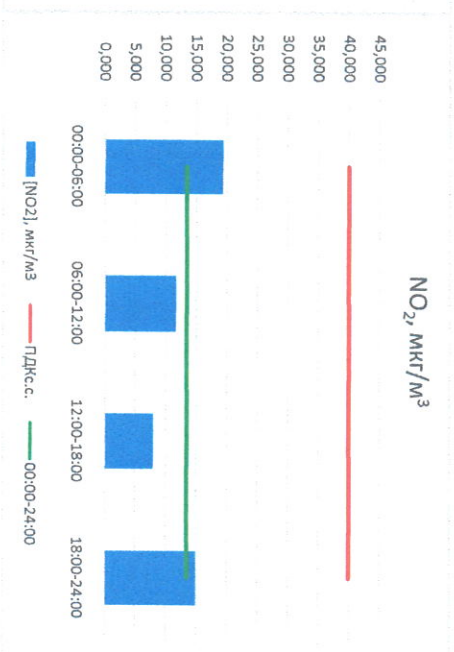

*[Signature]*

Ю.П. Евсеев

Начальник лаборатории

*[Signature]*

С.В. Вобкова

Отчёт о состоянии атмосферного воздуха за 30.07.2022

Направление ветра	[NO], мкг/м³	[NO2], мкг/м³	[CO], мг/м³	[SO2], мкг/м³	[Пыль], мкг/м³	
00:00-06:00	ЮЮВ 152	23,645	19,372	0,140	0,632	0,017
06:00-12:00	ЮОЗ 242	1,775	11,697	0,228	0,387	29,550
12:00-18:00	ЮОЗ 245	0,011	7,969	0,156	3,224	7,374
18:00-24:00	ЮОЗ 197	4,848	14,907	0,239	3,189	1,803
00:00-24:00	ЮОЗ 209	7,570	13,486	0,191	1,858	9,686
ПДКсс	-	60,0	40,0	3,0	50,0	150,0

Руководитель филиала ФЦЭТ МИ  
по Смоленской области

Ю.П. Евсеев

Начальник отдела - завлующий  
лабораторией

С.В. Бобкова

Отчет о состоянии атмосферного воздуха за 31.07.2022

Направление ветра	[NO <sub>x</sub> ], мкг/м <sup>3</sup>	[NO <sub>2</sub> ], мкг/м <sup>3</sup>	[CO], мг/м <sup>3</sup>	[SO <sub>2</sub> ], мкг/м <sup>3</sup>	[Пыль], мкг/м <sup>3</sup>
Ю	2,728	10,894	0,200	3,134	0,032
ЮЗ	0,870	11,432	0,237	3,056	31,979
ЗСЗ	0,000	4,889	0,153	0,023	7,176
ЮЗ	1,541	12,057	0,237	0,000	1,379
ЮС	1,285	9,818	0,206	1,553	10,141
ПДК <sub>с.с.</sub>	60,0	40,0	3,0	50,0	150,0