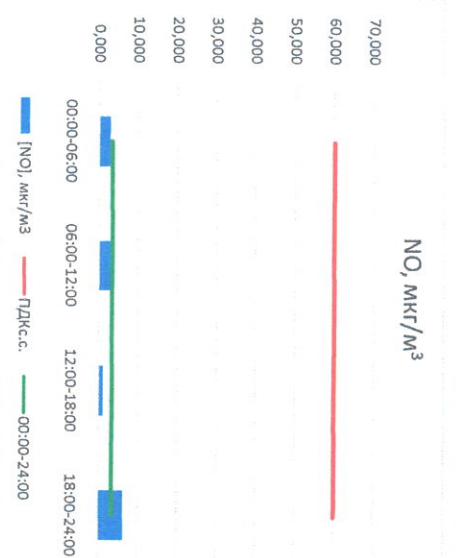

Отчёт о состоянии атмосферного воздуха за 29.07.2022

Направление ветра	[NO <sub>1</sub> ], мкг/м <sup>3</sup>	[NO <sub>2</sub> ], мкг/м <sup>3</sup>	[CO], мкг/м <sup>3</sup>	[SO <sub>2</sub> ], мкг/м <sup>3</sup>	[Пыль], мкг/м <sup>3</sup>
Ю	2,865	13,737	0,113	0,192	0,055
ЮЗ	3,484	16,465	0,201	0,420	39,666
З	1,164	12,906	0,172	0,599	9,109
ЮЗ	6,384	14,899	0,200	0,241	0,996
ЮЗ	3,474	14,502	0,171	0,363	12,457
З	60,0	40,0	3,0	50,0	150,0

*[Signature]*

Ю.П. Евсеев

Начальник лаборатории

*[Signature]*

С.В. Вобкова

Отчёт о состоянии атмосферного воздуха за 30.07.2022

Направление ветра	[NO], мкг/м³	[NO2], мкг/м³	[CO], мг/м³	[SO2], мкг/м³	[Пыль], мкг/м³	
00:00-06:00	ЮЮВ 152	23,645	19,372	0,140	0,632	0,017
06:00-12:00	ЮОЗ 242	1,775	11,697	0,228	0,387	29,550
12:00-18:00	ЮОЗ 245	0,011	7,969	0,156	3,224	7,374
18:00-24:00	ЮОЗ 197	4,848	14,907	0,239	3,189	1,803
00:00-24:00	ЮОЗ 209	7,570	13,486	0,191	1,858	9,686
ПДКсс	-	60,0	40,0	3,0	50,0	150,0