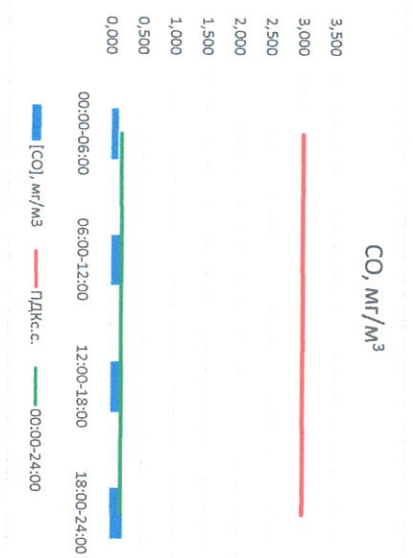

Отчёт о состоянии атмосферного воздуха за 29.07.2022

Направление ветра	[NO <sub>1</sub> ], мкг/м <sup>3</sup>	[NO <sub>2</sub> ], мкг/м <sup>3</sup>	[CO], мкг/м <sup>3</sup>	[SO <sub>2</sub> ], мкг/м <sup>3</sup>	[Пыль], мкг/м <sup>3</sup>
Ю	2,865	13,737	0,113	0,192	0,055
ЮЗ	3,484	16,465	0,201	0,420	39,666
З	1,164	12,906	0,172	0,599	9,109
ЮЗ	6,384	14,899	0,200	0,241	0,996
ЮЗ	3,474	14,502	0,171	0,363	12,457
З	60,0	40,0	3,0	50,0	150,0

*[Signature]*

Ю.П. Евсеев

Начальник лаборатории

*[Signature]*

С.В. Вобкова

Отчёт о состоянии атмосферного воздуха за 30.07.2022

Направление ветра	[NO], мкг/м³	[NO2], мкг/м³	[CO], мг/м³	[SO2], мкг/м³	[Пыль], мкг/м³	
00:00-06:00	ЮЮВ 152	23,645	19,372	0,140	0,632	0,017
06:00-12:00	ЮОЗ 242	1,775	11,697	0,228	0,387	29,550
12:00-18:00	ЮОЗ 245	0,011	7,969	0,156	3,224	7,374
18:00-24:00	ЮОЗ 197	4,848	14,907	0,239	3,189	1,803
00:00-24:00	ЮОЗ 209	7,570	13,486	0,191	1,858	9,686
ПДКсс	-	60,0	40,0	3,0	50,0	150,0