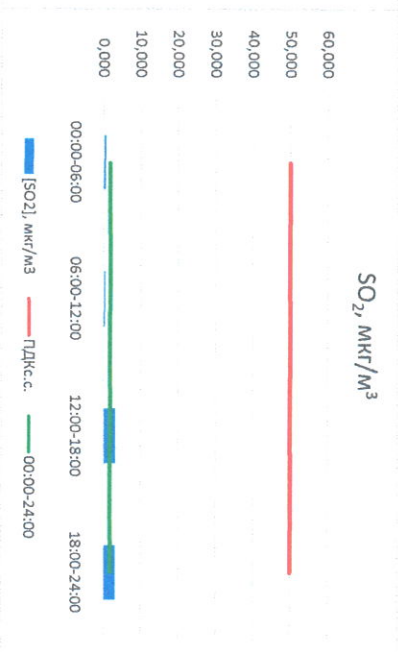

*[Signature]*

Ю.П. Евсеев

Начальник лаборатории

*[Signature]*

С.В. Вобкова

Отчёт о состоянии атмосферного воздуха за 30.07.2022

Направление ветра	[NO], мкг/м³	[NO2], мкг/м³	[CO], мг/м³	[SO2], мкг/м³	[Пыль], мкг/м³	
00:00-06:00	ЮЮВ 152	23,645	19,372	0,140	0,632	0,017
06:00-12:00	ЮОЗ 242	1,775	11,697	0,228	0,387	29,550
12:00-18:00	ЮОЗ 245	0,011	7,969	0,156	3,224	7,374
18:00-24:00	ЮОЗ 197	4,848	14,907	0,239	3,189	1,803
00:00-24:00	ЮОЗ 209	7,570	13,486	0,191	1,858	9,686
ПДКсс	-	60,0	40,0	3,0	50,0	150,0