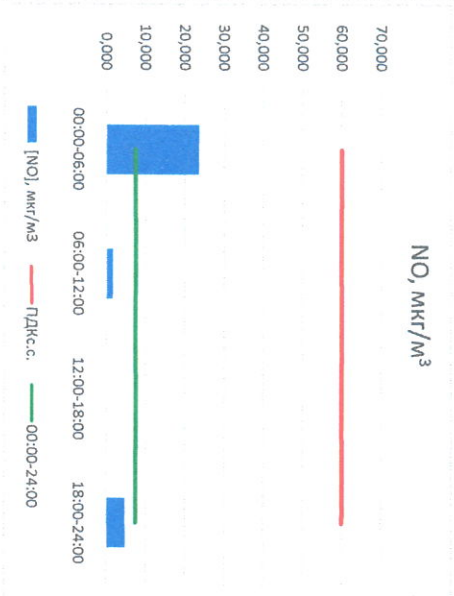

*[Signature]*

Ю.П. Евсеев

Начальник лаборатории

*[Signature]*

С.В. Вобкова

Отчёт о состоянии атмосферного воздуха за 30.07.2022

Направление ветра	[NO], мкг/м³	[NO2], мкг/м³	[CO], мг/м³	[SO2], мкг/м³	[Пыль], мкг/м³	
00:00-06:00	ЮЮВ 152	23,645	19,372	0,140	0,632	0,017
06:00-12:00	ЮОЗ 242	1,775	11,697	0,228	0,387	29,550
12:00-18:00	ЮОЗ 245	0,011	7,969	0,156	3,224	7,374
18:00-24:00	ЮОЗ 197	4,848	14,907	0,239	3,189	1,803
00:00-24:00	ЮОЗ 209	7,570	13,486	0,191	1,858	9,686
ПДКсс	-	60,0	40,0	3,0	50,0	150,0