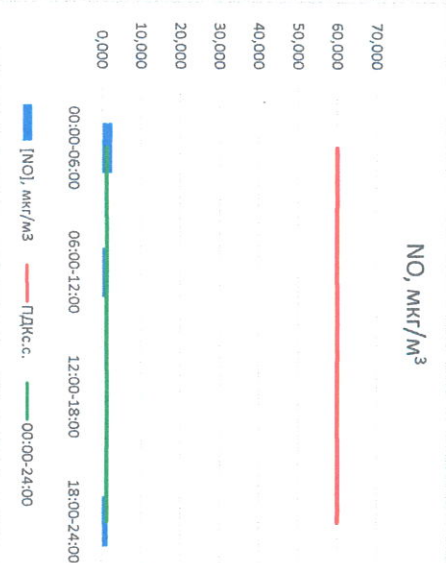

Руководитель филиала ФЦЭТ МИ  
по Смоленской области

Ю.П. Евсеев

Начальник отдела - завлующий  
лабораторией

С.В. Бобкова

Отчет о состоянии атмосферного воздуха за 31.07.2022

Направление ветра	[NO <sub>x</sub> ], мкг/м <sup>3</sup>	[NO <sub>2</sub> ], мкг/м <sup>3</sup>	[CO], мг/м <sup>3</sup>	[SO <sub>2</sub> ], мкг/м <sup>3</sup>	[Пыль], мкг/м <sup>3</sup>
Ю	2,728	10,894	0,200	3,134	0,032
ЮЗ	0,870	11,432	0,237	3,056	31,979
ЗСЗ	0,000	4,889	0,153	0,023	7,176
ЮЗ	1,541	12,057	0,237	0,000	1,379
ЮС	1,285	9,818	0,206	1,553	10,141
ПДК <sub>с.с.</sub>	60,0	40,0	3,0	50,0	150,0