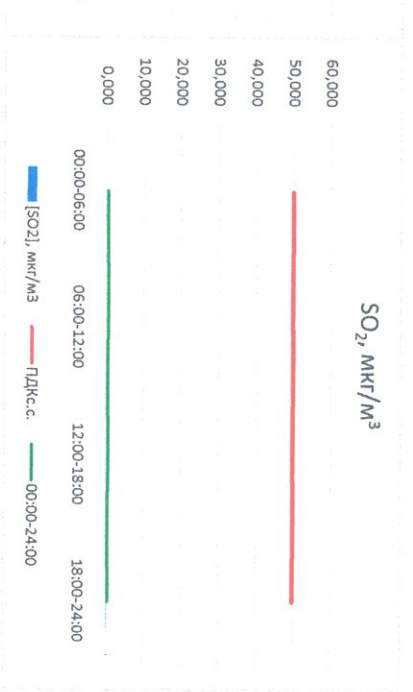

Отчёт о состоянии атмосферного воздуха за 29.07.2022

Направление ветра	[NO <sub>1</sub> ], мкг/м <sup>3</sup>	[NO <sub>2</sub> ], мкг/м <sup>3</sup>	[CO], мкг/м <sup>3</sup>	[SO <sub>2</sub> ], мкг/м <sup>3</sup>	[Пыль], мкг/м <sup>3</sup>
Ю	2,865	13,737	0,113	0,192	0,055
ЮЗ	3,484	16,465	0,201	0,420	39,666
З	1,164	12,906	0,172	0,599	9,109
ЮЗ	6,384	14,899	0,200	0,241	0,996
ЮЗ	3,474	14,502	0,171	0,363	12,457
З	60,0	40,0	3,0	50,0	150,0

*[Signature]*

Ю.П. Евсеев

Начальник лаборатории

*[Signature]*

С.В. Вобкова

Отчёт о состоянии атмосферного воздуха за 30.07.2022

Направление ветра	[NO], мкг/м³	[NO2], мкг/м³	[CO], мг/м³	[SO2], мкг/м³	[Пыль], мкг/м³	
00:00-06:00	ЮЮВ 152	23,645	19,372	0,140	0,632	0,017
06:00-12:00	ЮОЗ 242	1,775	11,697	0,228	0,387	29,550
12:00-18:00	ЮОЗ 245	0,011	7,969	0,156	3,224	7,374
18:00-24:00	ЮОЗ 197	4,848	14,907	0,239	3,189	1,803
00:00-24:00	ЮОЗ 209	7,570	13,486	0,191	1,858	9,686
ПДКсс	-	60,0	40,0	3,0	50,0	150,0